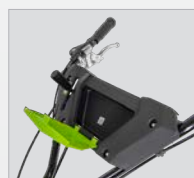

Caixa de ferramentas