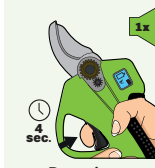

Pressionar gatilho 2x seguidas.

Ativado modo trabalho após sinal sonoro.

Desligar tesoura em segurança:

Manter gatilho pressionando alguns segundos

Tesoura colocada em segurança após sinal sonoro.

Desligar (Pressionar o botão)

Mudança do modo de abertura:

Ligar (Pressionar o botão).

Pressionar o gatilho durante 4seg. ativa o sinal sonoro

O diâmetro do corte altera.

Contagem de número de cortes efetuados:

1- Carga da bateria
2- Número de cortes efetuados