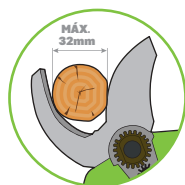

Além disso, esta tesoura de poda incorpora um sistema de segurança que bloqueia o corte sempre que a tesoura entra em contacto com a pele do utilizador (dois pontos de contacto).

De referir também que a máquina tem um display em que se pode observar o número de cortes efetuados, a capacidade atual de bateria e caso exista algum problema é possível visualizá-lo em formato alfa numérico.

Principais características:

- > Motor sem escovas "Brushless";
- > Display com número de cortes efetuados;
- > Display com carga da bateria;
- > Display com identificação de erros (ver manual);
- > 2 modos de abertura (Ø15mm/Ø32mm);
- > Lâmina de alta durabilidade;
- > Sinais sonoros de acionamento;
- > Ideal para podar vinha, pomar, arbustos, pequenas árvores e para o corte de galhos (jardins).

Especificações:

Motor:	Brushless
Tensão nominal:	16,8V
Capacidade da bateria:	2,5 Ah
Autonomia das baterias:	8h (2x4h)
Tempo de carga:	2h
Diâmetro máximo dos ramos:	32mm
Nível de potência sonora (L_{WA}):	84 dB
Peso do produto (tesoura + bateria):	0,99kg
Dimensões do produto:	290(A)x120(B)x50(C) mm
Peso com caixa:	3,38kg
Dimensões da caixa:	360x280x135mm
EAN:	5604612735043

**BRUSHLESS
MOTOR**

LCD CUTTING NUMBER DISPLAY