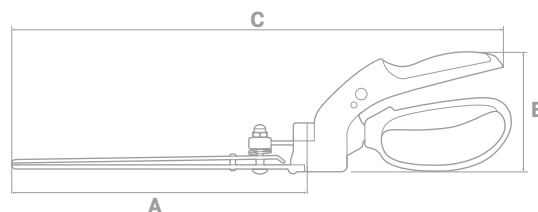

TESOURA DE RELVA ROTATIVA 180°

REF.	AxBxC			EAN
VITCS180	190x100x350 mm	0,391kg	12	5604612738419