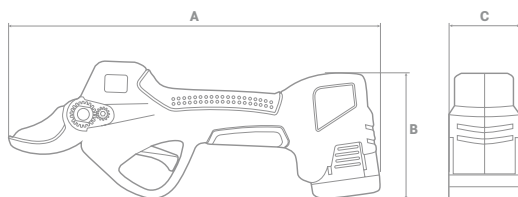

Além disso, esta tesoura de poda incorpora um sistema de segurança que bloqueia o corte sempre que a tesoura entra em contacto com a pele do utilizador (dois pontos de contacto).

De referir também que a máquina tem um display em que se pode observar o número de cortes efetuados, a capacidade atual de bateria e caso exista algum problema é possível visualizá-lo em formato alfa numérico.

Principais características:

- > Motor sem escovas "Brushless";
- > Display com número de cortes efetuados;
- > Display com carga da bateria;
- > Display com identificação de erros (ver manual);
- > 2 modos de abertura (Ø15mm/Ø32mm);
- > Lâmina de alta durabilidade;
- > Sinais sonoros de acionamento;
- > Ideal para podar vinha, pomar, arbustos, pequenas árvores e para o corte de galhos (jardins).

Especificações:

Motor:	Brushless
Tensão nominal:	16,8V
Capacidade da bateria:	2,5 Ah
Autonomia das baterias:	8h (2x4h)
Tempo de carga:	2h
Diâmetro máximo dos ramos:	32mm
Nível de potência sonora (L_{WA}):	84 dB
Peso do produto (tesoura + bateria):	0,99kg
Dimensões do produto:	290(A)x120(B)x50(C) mm
Peso com caixa:	3,38kg
Dimensões da caixa:	360x280x135mm
EAN:	5604612735043