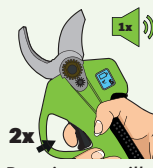

**BRUSHLESS
MOTOR**

LCD CUTTING NUMBER DISPLAY

Display iluminado

Punho com aplicações de borracha (ergonómico)

Carregador - Possibilidade de carregar 2 baterias em simultâneo

Ativar modo de trabalho:

Ligar (Pressionar o botão).