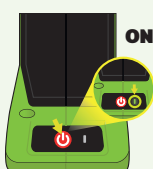

**BRUSHLESS
MOTOR**

LCD CUTTING NUMBER DISPLAY

Display iluminado

Punho com aplicações de borracha (ergonómico)

Carregador - Possibilidade de carregar 2 baterias em simultâneo

Ativar modo de trabalho:

Ligar (Pressionar o botão).