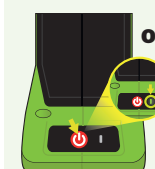

Mudança do modo de abertura:

Ligar (Pressionar o botão).

Pressionar o gatilho durante 4seg. ativa o sinal sonoro

O diâmetro do corte altera.

Contagem de número de cortes efetuados:

1- Carga da bateria
2- Número de cortes efetuados