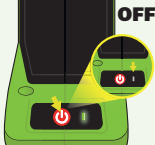

VITPB16832

TESOURA DE PODA BRUSHLESS 16,8V 2,5Ah

Para facilitar e agilizar o processo de poda em pomares, vinhas e jardins. Esta tesoura destaca-se pela robustez e tecnologia do motor sem escovas (brushless), proporcionando maior durabilidade e menos desgaste.

Está equipada com lâminas de excelente qualidade permitindo efetuar cortes precisos até 32mm durante mais tempo. Leve, confortável, prática e com sistema de corte progressivo, reduz a fadiga e a tensão nas mãos e braços, permitindo assim trabalhar com maior liberdade de movimentos.

Além disso, esta tesoura de poda incorpora um sistema de segurança que bloqueia o corte sempre que a tesoura entra em contacto com a pele do utilizador (dois pontos de contacto).

De referir também que a máquina tem um display em que se pode observar o número de cortes efetuados, a capacidade atual de bateria e caso exista algum problema é possível visualizá-lo em formato alfa numérico.

Principais características:

- > Motor sem escovas "Brushless";
- > Display com número de cortes efetuados;
- > Display com carga da bateria;
- > Display com identificação de erros (ver manual);
- > 2 modos de abertura (Ø15mm/Ø32mm);
- > Lâmina de alta durabilidade;
- > Sinais sonoros de acionamento;
- > Ideal para podar vinha, pomar, arbustos, pequenas árvores e para o corte de galhos (jardins).

Especificações:

Motor:	Brushless
Tensão nominal:	16,8V
Capacidade da bateria:	2,5 Ah
Autonomia das baterias:	8h (2x4h)
Tempo de carga:	2h
Diâmetro máximo dos ramos:	32mm
Nível de potência sonora (L_{WA}):	84 dB
Peso do produto (tesoura + bateria):	0,99kg
Dimensões do produto:	290(A)x120(B)x50(C) mm
Peso com caixa:	3,38kg
Dimensões da caixa:	360x280x135mm
EAN:	5604612735043

**BRUSHLESS
MOTOR**

LCD CUTTING NUMBER DISPLAY