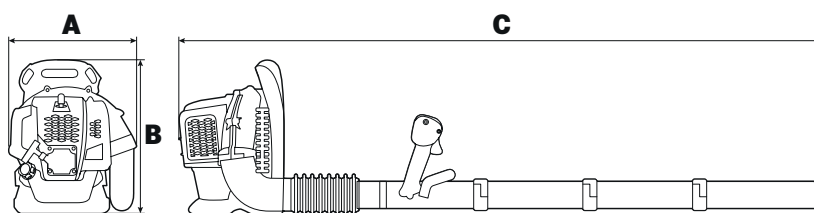

Alças acolchoadas com ajuste peitoral

Comando multifunções ajustável

Conteúdo da embalagem:

- > 1x Soprador 2T 76cc;
- > 1x Manga flexível;
- > 3x Tubo de ligação;
- > 2x Abraçadeira de aperto;
- > 1x Recipiente para mistura de combustível.

vito-tools.com