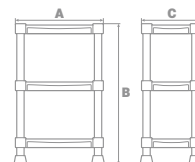

ROLO DE PLÁSTICO DE BOLHA

REF:	DIM.		EAN:
ITRPB110	1x10m	16	5604612729967

Principais características:

- > Estante de fácil montagem / desmontagem, sem necessidade de utilização de outras ferramentas (em apenas 5 minutos);
- > Suporta peso até 30Kg;
- > Material: "Polipropileno"

ESTANTE COM PRATELEIRAS

REF:	AxBxC	Nº de prateleiras		EAN:
ITAEP3	610x950x310 mm	3	1	5604612729615
ITAEP4	610x1310x310 mm	4	1	5604612729622
ITAEP5	610x1720x310 mm	5	1	5604612729639