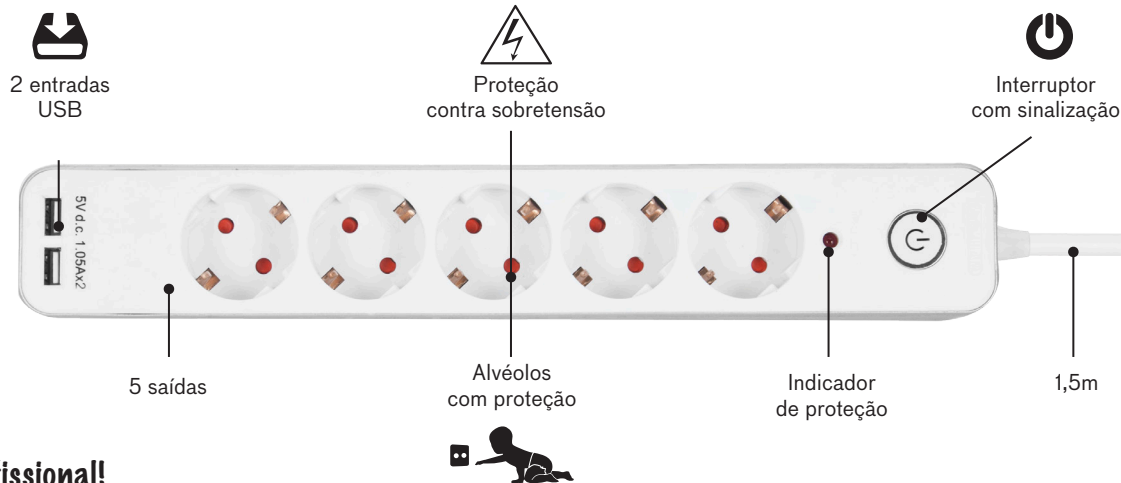

## NOVIDADE

**NOVAS SOLUÇÕES DE EXTENSÕES MULTIFUNCAIONAIS.**

**Design. Robustez. Segurança. Com cabo 3G1,5mm**

### EXTENSÃO COM PROTEÇÃO CONTRA SOBRETENSÃO E COM INTERRUPTOR

Home Design

**Ideal para uso doméstico e profissional!**

REF.	DESIGNAÇÃO	EAN	UN CX
ASEPIUHD1,5	EXTENSÃO PROTEÇÃO C/ INT. + USB 3G1.5mm - 1,5m HOME DESIGN	5604612676421	1

### EXTENSÃO COM PROTEÇÃO CONTRA SOBRETENSÃO E COM INTERRUPTOR

Office

**Ideal para uso profissional!**

REF.	DESIGNAÇÃO	EAN	UN CX
ASEPIUOF1,5	EXTENSÃO PROTEÇÃO C/ INT. + USB 3G1.5mm - 1,5m OFFICE	5604612676469	1