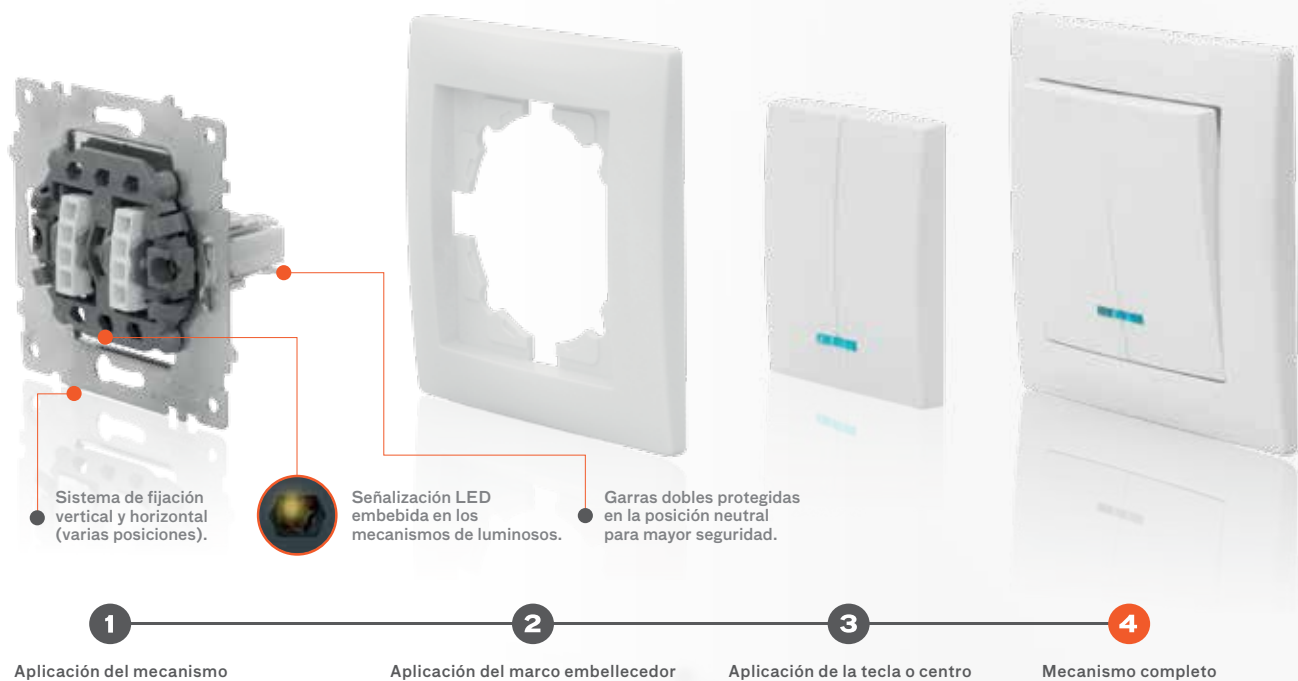

EMBALAJE PRÁCTICA PARA DIFERENTES USOS

Hemos creado embalajes para pensar en la funcionalidad, para los clientes e instaladores.