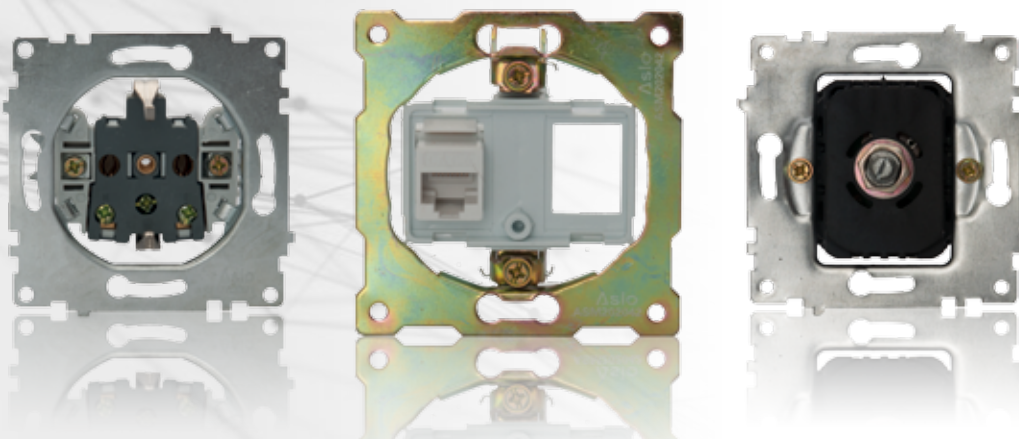

SERIE
MECAN
2020

SERIE **MECAN 2020**

MECANISMOS PARA CENTROS

REF.	DESCRIPCIÓN	EAN	UN. C.J.
	ASM202016 Base de enchufe 2P M2020 16A - 250V	5604612669843	10
	ASM202021 Base de enchufe tipo schuko 2P+T M2020 16A - 250V	5604612669836	10
	ASM202023 Base de enchufe schuko 2P+T / 2 x USB M2020	5604612669904	10
	ASM202042 Base 1 x RJ45 cat. 6 UTP M2020	5604612669850	10
	ASM202043 Doble base 2 x RJ45 cat. 6 UTP M2020	5604612669867	10
	ASM202033 Base de toma TV-R final 5-862MHz M2020	5604612669898	10
	ASM202034 Base de toma TV-R de paso 5-862MHz M2020	5604612669881	10