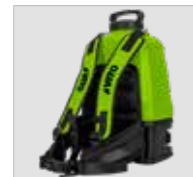

Alças almofadadas