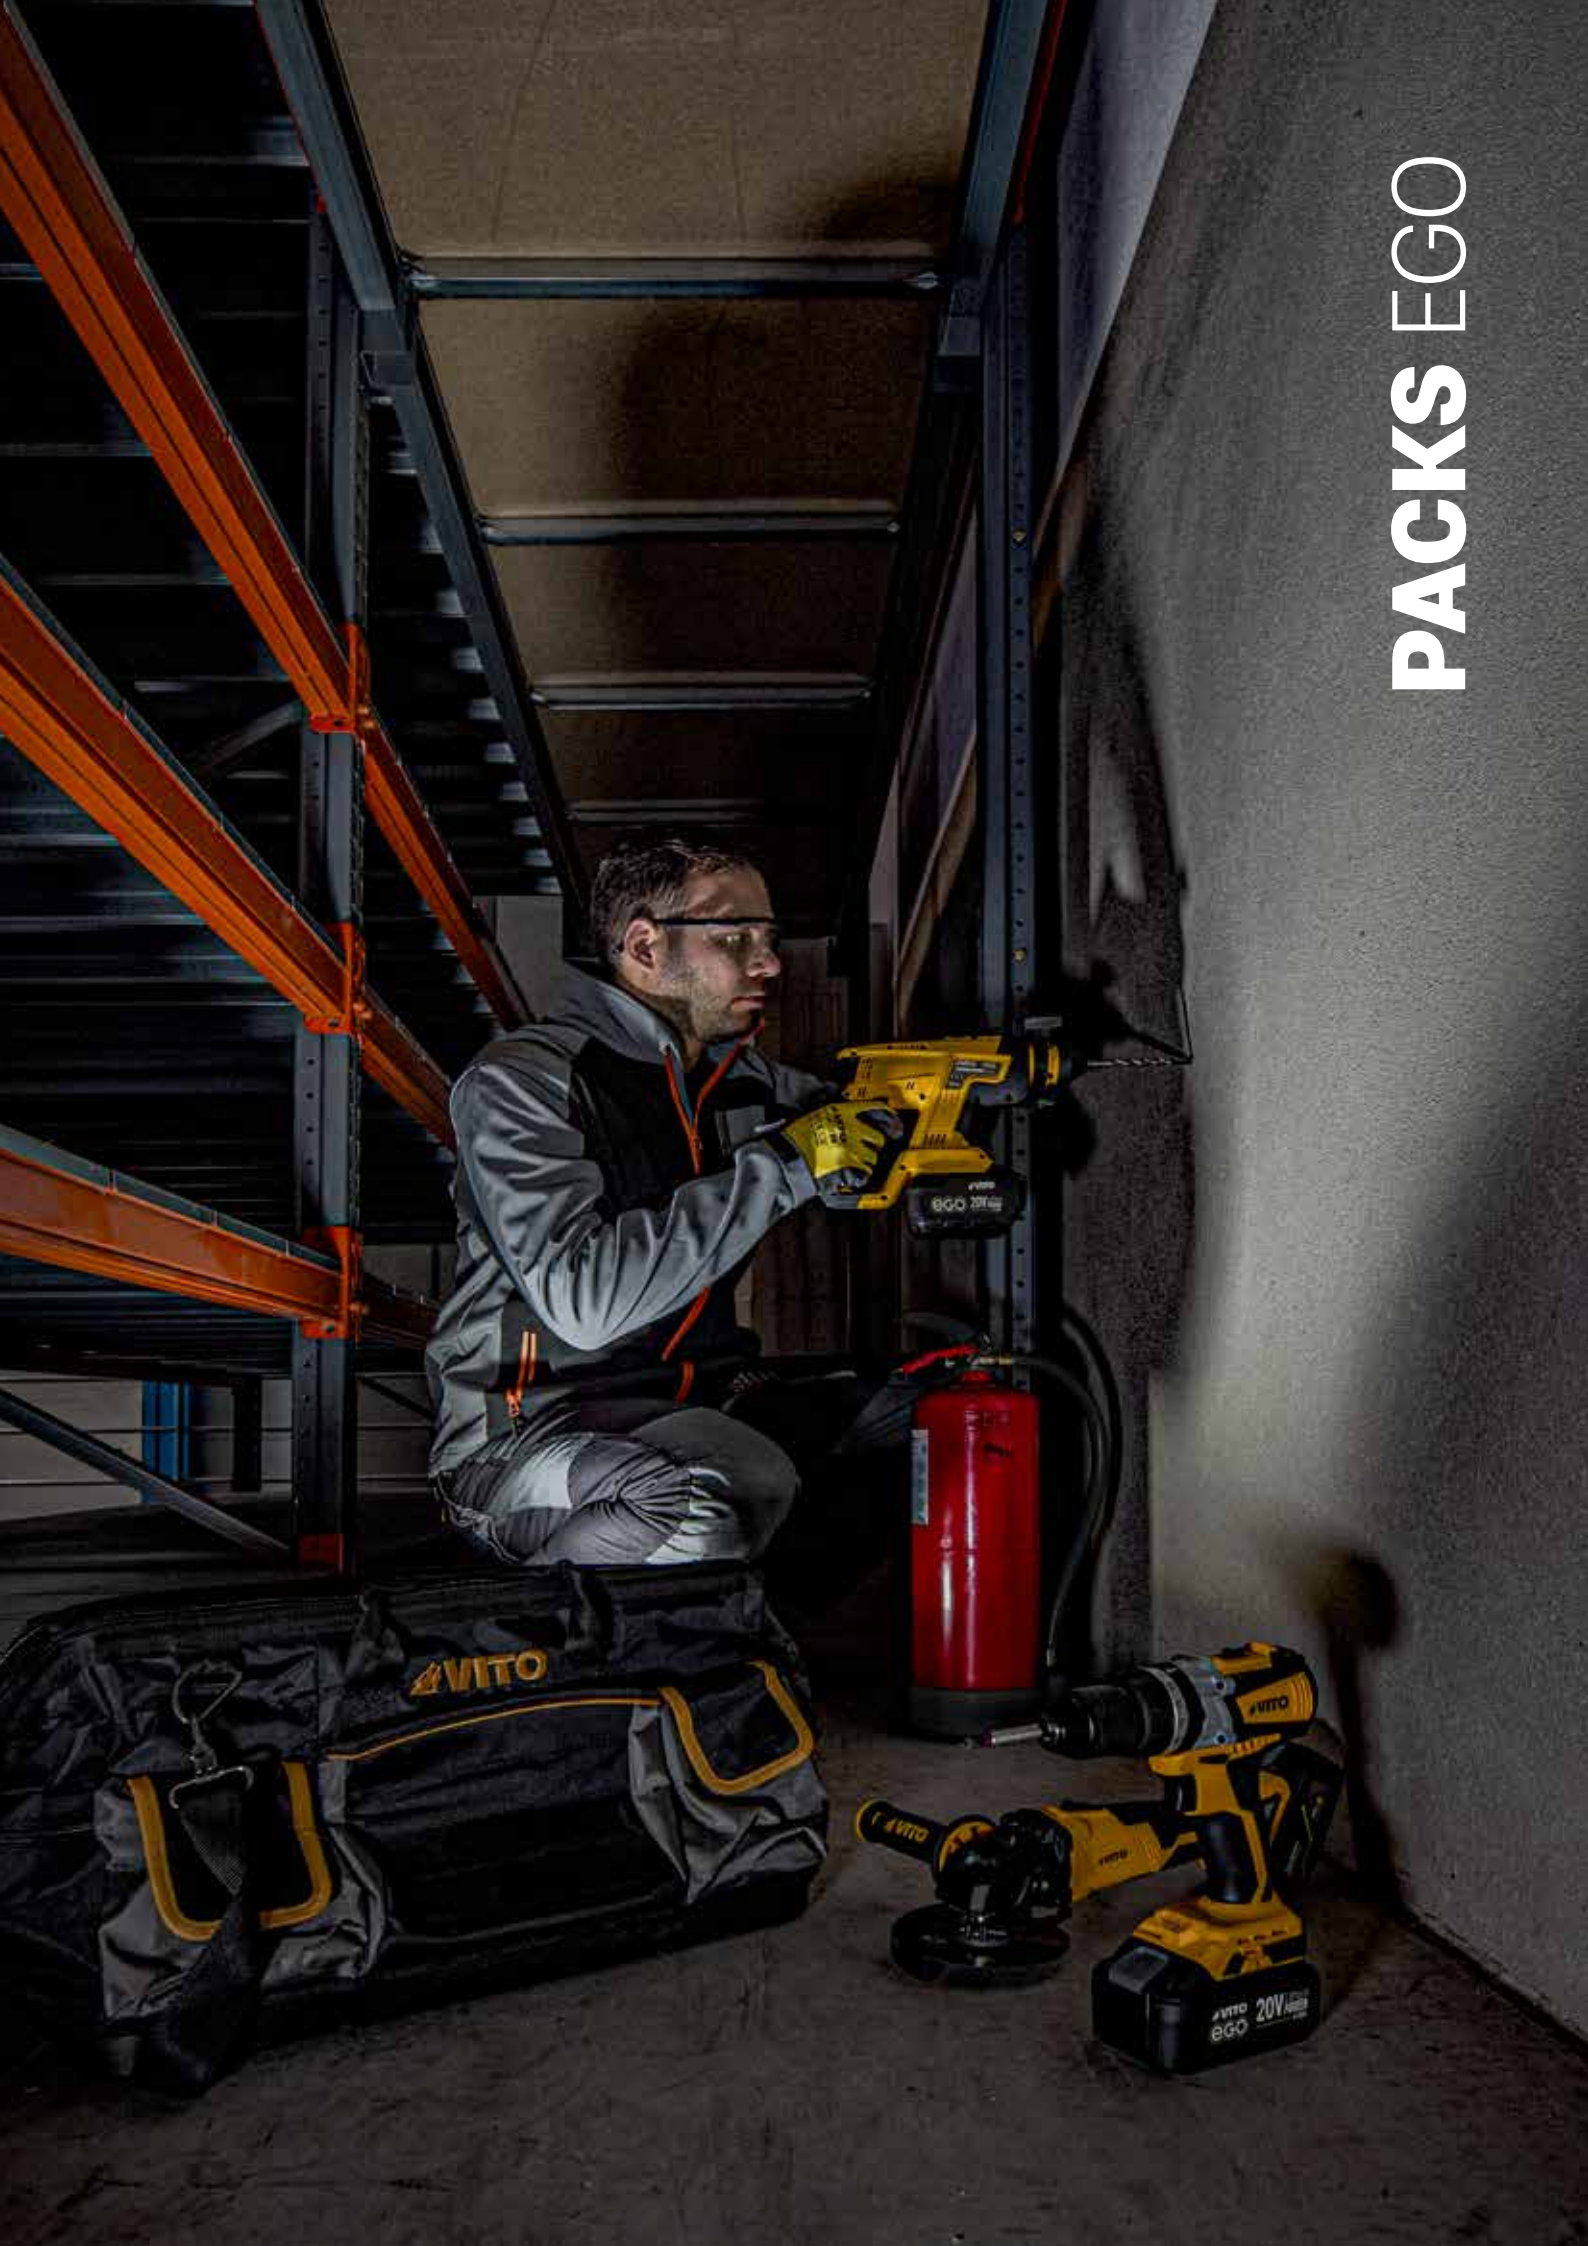

### Conteúdo da embalagem

- > Disco 250 mm;
- > Cabeça automática;
- > Alça de transporte;
- > Kit de ferramentas.

**PACKS EGO**