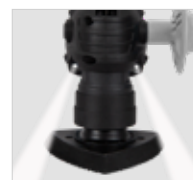

Cabeça ajustável

Substituição rápida da lâmina - sem ferramenta

Botão de segurança

Substituição rápida sem ferramenta

Duplo LED de iluminação da superfície de trabalho

Acessórios incluídos