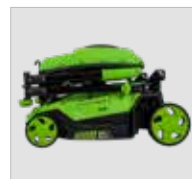

VIBCMR20

Corta-relvas 20V - 320mm

NEW

Saiba mais:

VIBCMB40

Corta-relvas Brushless 40V - 400mm

NEW

Saiba mais:

Principais características:

- > Motor de escovas;
- > Permite baterias de 2, 4 ou 6Ah;
- > 3 níveis de corte;
- > Pega de transporte.

Especificações

Tensão nominal	20 V DC
Rotação em vazio	3500 rpm
Largura de corte	320 mm
Altura de corte	30, 45, 55 mm
Capacidade de cesto da relva	30 L
Diâmetro das rodas	125 - 150 mm
Nível de potência sonora (L_{WA})	90 dB
Peso do produto	10,24 kg
Dimensões do produto	1000 x 1000 x 450 mm
Peso com caixa	12,5 kg
Dimensões da caixa	660 x 450 x 380 mm
Código de barras	5604612727055

Conteúdo da embalagem

- > Saco de recolha.

Principais características:

- > Motor sem escovas "Brushless";
- > Permite baterias de 2, 4 ou 6Ah;
- > Alavanca reguladora de 6 níveis de corte;
- > Pega de transporte.

Especificações

Tensão nominal	40 V DC (2x20V)
Rotação em vazio	2800 rpm
Largura de corte	400 mm
Altura de corte	25, 35, 45, 55, 65, 75 mm
Capacidade de cesto da relva	40 L
Diâmetro das rodas	150 - 200 mm
Nível de potência sonora (L_{WA})	92 dB
Peso do produto	15,47 kg
Dimensões do produto	1200 x 1030 x 480 mm
Peso com caixa	18 kg
Dimensões da caixa	810 x 500 x 500 mm
Código de barras	5604612727048

Compacta

Conteúdo da embalagem

- > Saco de recolha.