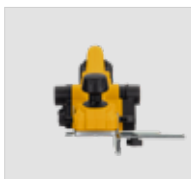

Ajuste da profundidade de corte