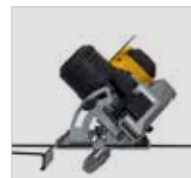

Profundidade e inclinação de corte ajustável